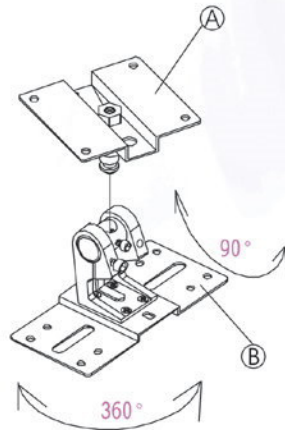

### MF-300 音箱支架

安装方便,耐用,有片厚1.0铁座和片厚1.5铝座两种规格.

支架可调角度(0-90)度,旋转角度360度  
 承载重量:15kg以下  
 净重:1.6kg  
 颜色:黑色  
 PO:2008

(A)顶板  
 (B)音箱背板

### MF-400 音箱支架

本产品轻小美观,结构简单而牢固

支架可调角度180度  
 承载重量:15kg以下  
 净重:1.4kg  
 颜色:黑色  
 PO:2209